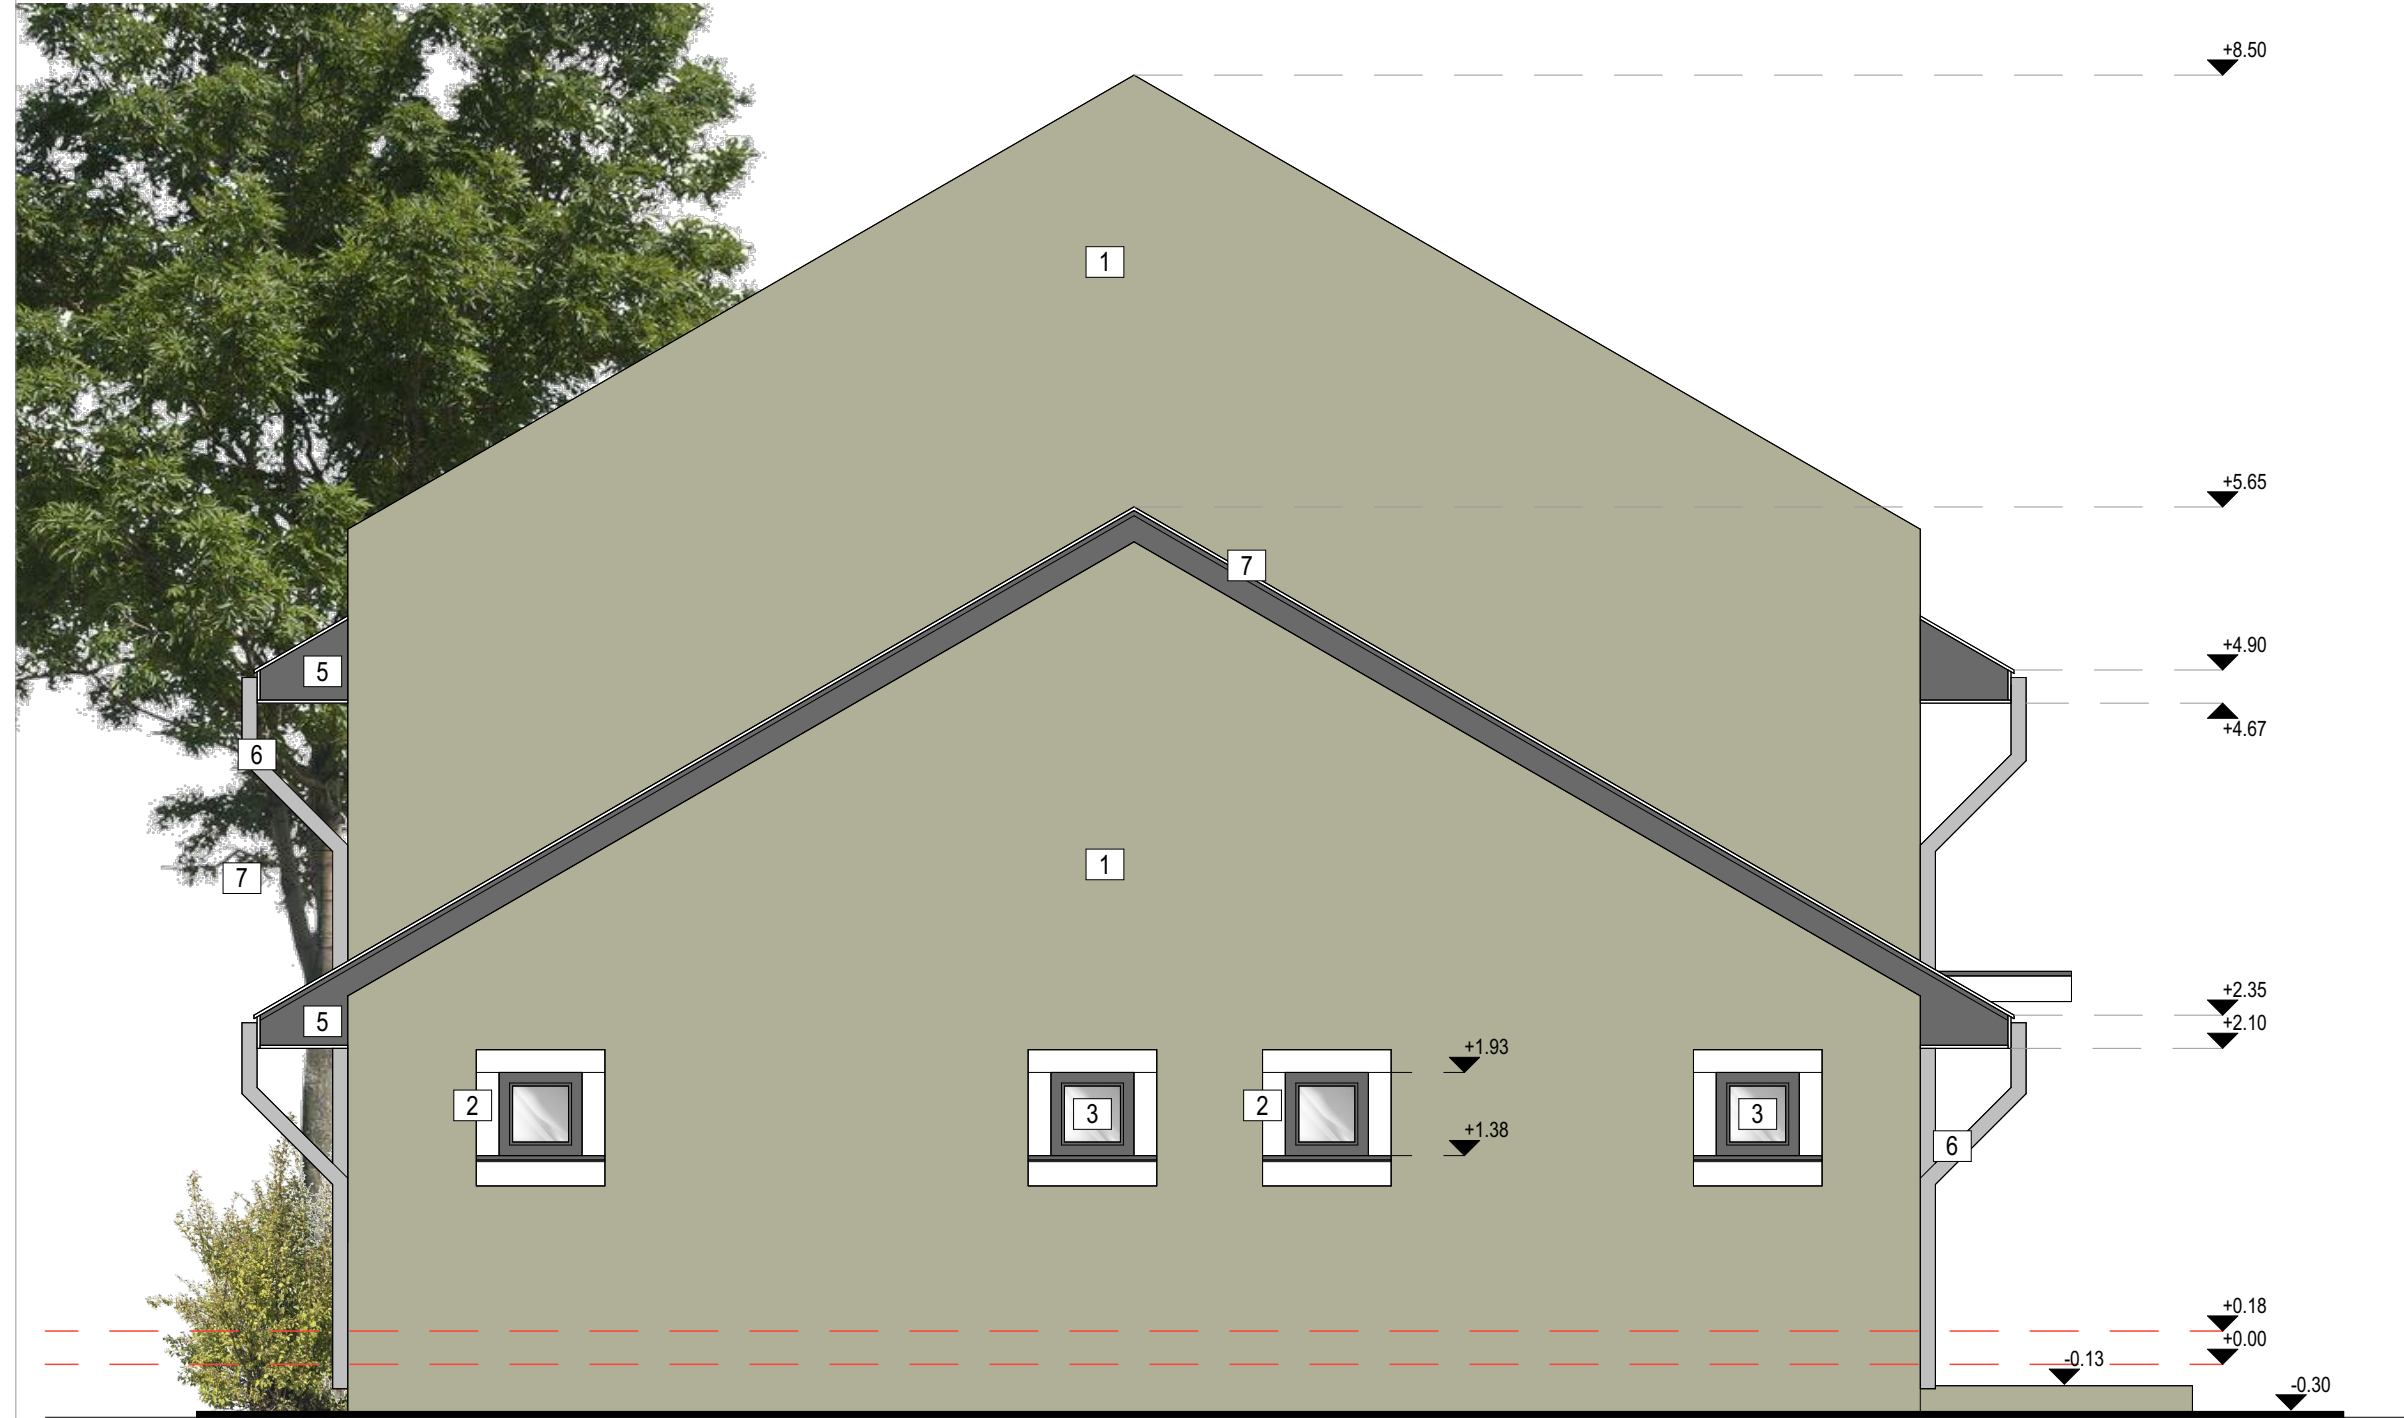

PROPUNERE- FATADA SUDICA

Scara 1:50

Legenda :

1. TENCUIALA DECORATIVA, STO 36311
2. TENCUIALA DECORATIVA, CULOARE ALB
3. FERESTRE - TAMPLARIE DIN PVC, CULOARE ANTRACIT CU GEAM TERMOIZOLANT
5. PAZIE DIN LEMN, CULOARE ANTRACIT
6. JGHEAB SI BURLANE DIN TABLA VOPSITA
7. INVELITOARE TABLA FALTUITA, CULOARE ANTRACIT
8. JARDINIERA CU FLORI DECORATIVE

Nota :

IN EXECUTIE PALETA DE CULORI SE VA STABILI IN FUNCTIE DE FURNIZORUL ALES DE CATRE BENEFICIAR, DE CATRE ARHITECT, IN CONFORMITATE CU PROIECTUL AUTORIZAT
BALUSTRADA DE LA RAMPA PERSOANE CU DIZABILITATI SE VA REALIZA DIN TEAVA PATRATA 40x40x2mm, CARE VA FI PROTEJATA CU GRUND SI VOPSITA CULOARE GRI, INALTIMEA BALUSTRADEI VA FI DE 1.10 m, BALUSTRADA VA FI ANTICADERE SI ANTICATARARE

PROPUNERE- FATADA NORDICA

Scara 1:50

VERIFICATOR/EXPERT	NUME	SEMNTURA	CERINTA	REFERAT/EXPERTIZA	NR./DATA
Proiectant de specialitate :				Beneficiar : ORAS SACUENI oras Sacueni, str. Libertatii, nr. 1, judetul Bihor	Proiect nr. : 138/2023
SPECIFICATIE					NUME
SEF PROIECT :	arh. Oana Gal			Titlul proiectului : CENTRU EDUCATIONAL PENTRU TINERET LA NIVEL COMUNITAR IN ORASUL SACUENI, JUDETEL BIHOR	Plansa nr. : A.18
PROIECTAT :	arh. Oana Gal		Data: 2023		
DESENAT :	arh. stag. Ille Andreea Adela			Den . pl. : PROPUNERE - FATADE	