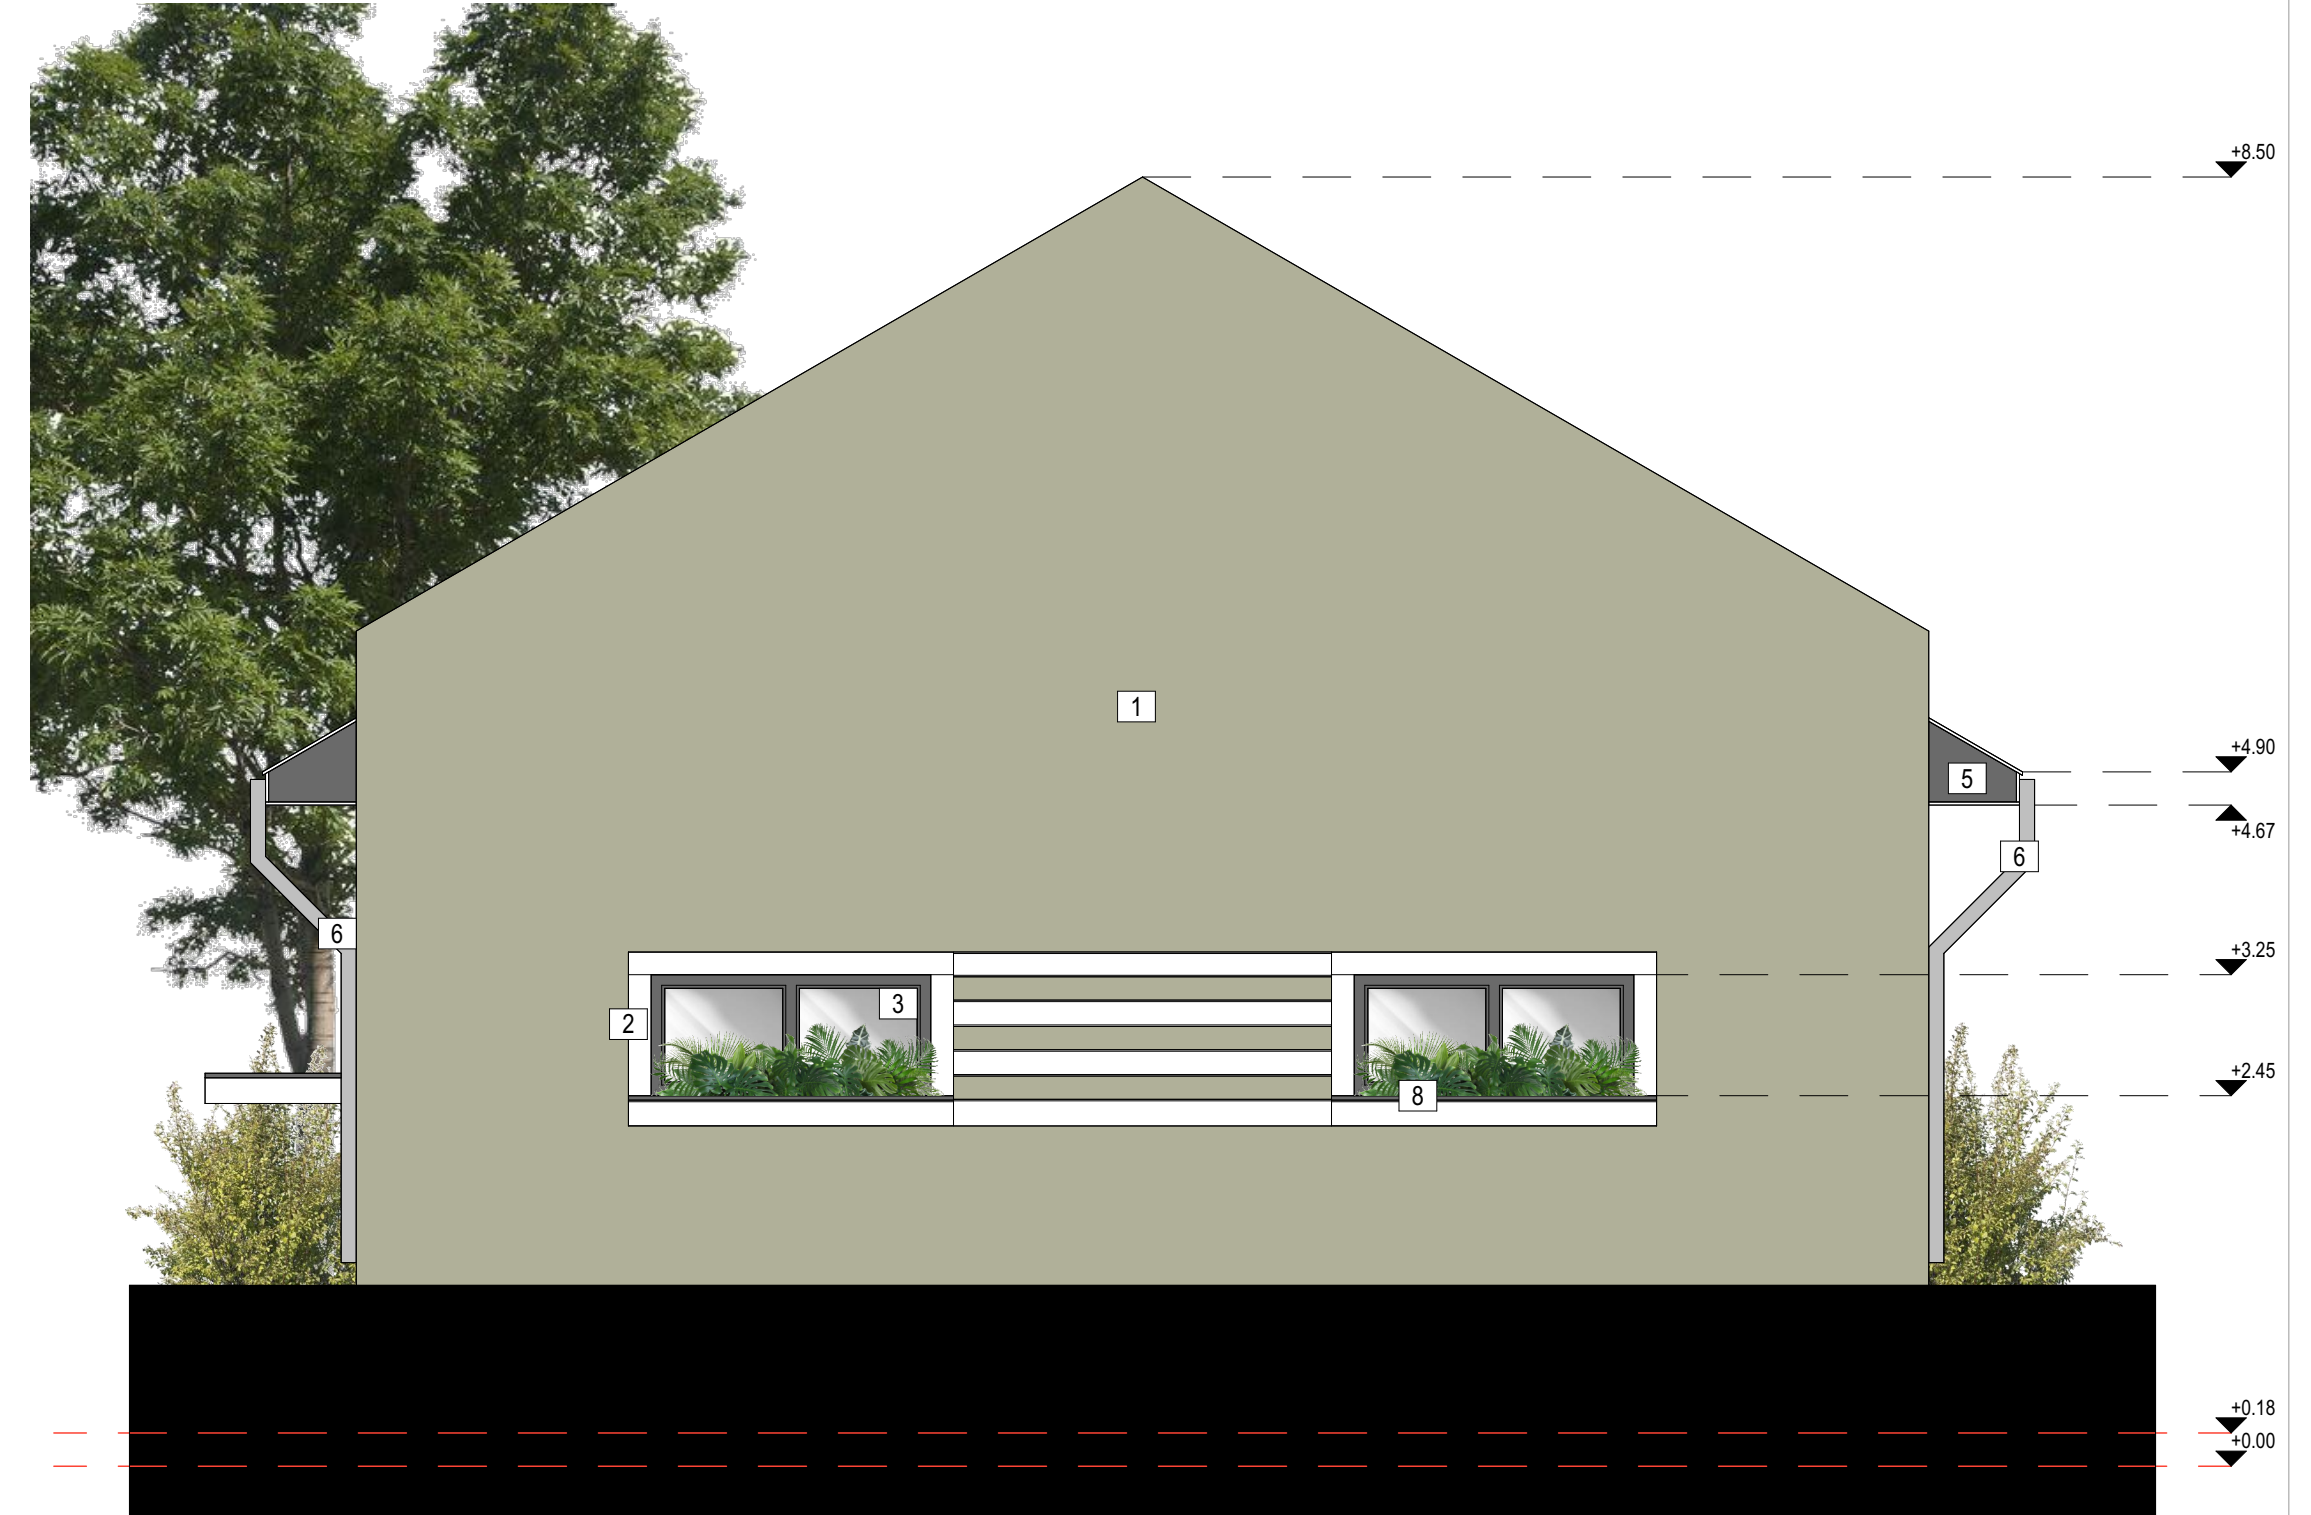

PROPUNERE- FATADA SUDICA

Scara 1:50

Legenda :

1. TENCUIALA DECORATIVA, STO 36311
2. TENCUIALA DECORATIVA, CULOARE ALB
3. FERESTRE - TAMPLARIE DIN PVC, CULOARE ANTRACIT CU GEAM TERMOIZOLANT
5. PAZIE DIN LEMN, CULOARE ANTRACIT
6. JGHEAB SI BURLANE DIN TABLA VOPSITA
7. INVELITOARE TABLA FALTUITA, CULOARE ANTRACIT
8. JARDINIERA CU FLORI DECORATIVE

Nota :

IN EXECUTIE PALETA DE CULORI SE VA STABILI IN FUNCTIE DE FURNIZORUL ALES DE CATRE BENEFICIAR, DE CATRE ARHITECT, IN CONFORMITATE CU PROIECTUL AUTORIZAT
BALUSTRADA DE LA RAMPA PERSOANE CU DIZABILITATI SE VA REALIZA DIN TEAVA PATRATA 40x40x2mm, CARE VA FI PROTEJATA CU GRUND SI VOPSITA CULOARE GRI, INALTIMEA BALUSTRADEI VA FI DE 1.10 m, BALUSTRADA VA FI ANTICADERE SI ANTICATARARE

PROPUNERE- FATADA NORDICA

Scara 1:50

VERIFICATOR/EXPERT	NUME	SEMNTURA	CERINTA	REFERAT/EXPERTIZA	NR./DATA
Proiectant de specialitate :				Beneficiar : ORAS SACUENI oras Sacueni, str. Libertatii, nr. 1, judetul Bihor	Proiect nr. : 138/2023
SPECIFICATIE					NUME
SEF PROIECT :	arh. Oana Gal			Titlul proiectului : CENTRU EDUCATIONAL PENTRU TINERET LA NIVEL COMUNITAR IN ORASUL SACUENI, JUDETEL BIHOR	Plansa nr. : A.18
PROIECTAT :	arh. Oana Gal		Data: 2023		
DESENAT :	arh. stag. Ille Andreea Adela			Den . pl. : PROPUNERE - FATADE	