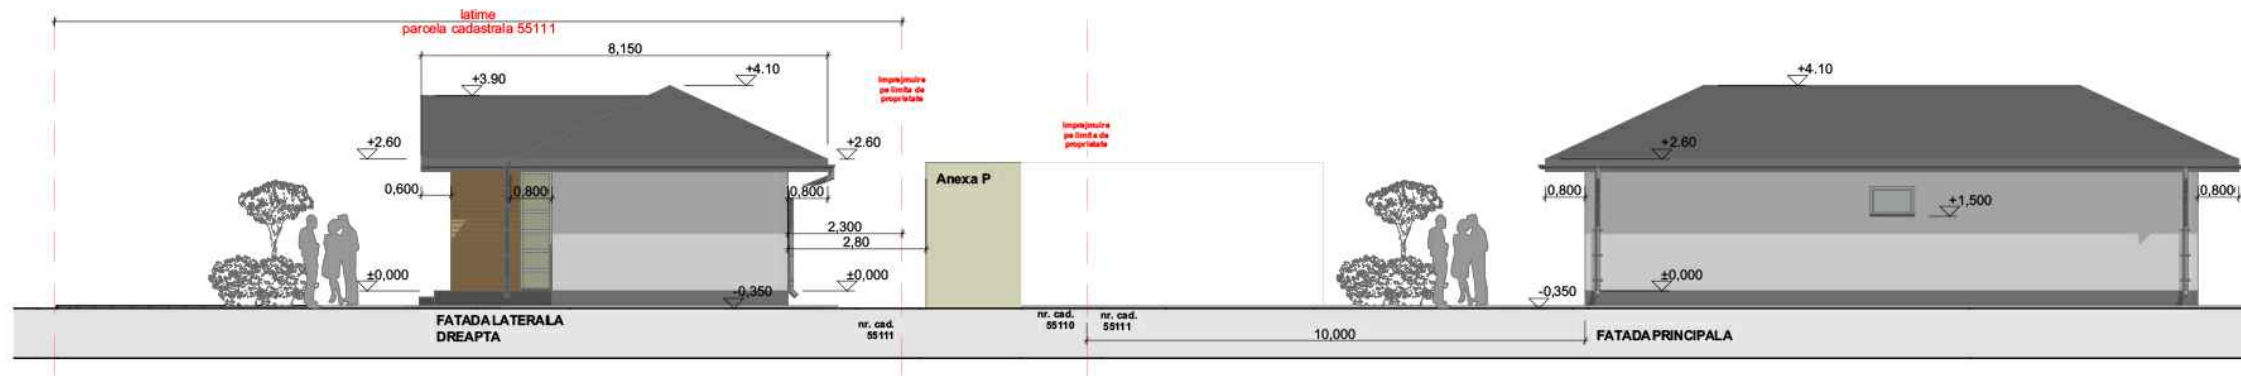

LEMIN - toate elementele din interior ce se află la exterior (parapeți balcoane și terase, elemente decorative, obloane ferestre, etc.) cit și la interior (elementele constructive ale șarpantei - popi, capriori, pene, etc.) se vor trata și proteja împotriva umidității, mușgaiului, insectelor, focului cu produse certificate și conforme cu normele în vigoare; - culoare maro

TIMPLARIA - timplăria se va executa din profile de PVC cu garnituri perimetrale, pentru o izolare optimă, rezistente la uzură și la intemperii, se vor prevedea sisteme de aerisire integrate și geam termopan cu gaz inert - culoare alb

Tencuiala decorativă pe termosistem - culoare alb

Invelitoare plăci bituminoase tip Tegola - culoare neagră

Acest proiect este proprietatea intelectuală a firmei "SIACS" în virtutea dreptului de autor, folosirea lui de către terți fiind permisă numai cu acordul expres al autorului

NOTA:

- Toate cotele (dimensiunile) se vor verifica de către firmele executante înainte de începerea lucrărilor iar diferențele constatate se vor clarifica cu conducerea șantierului; toate dimensiunile de bază se vor determina la fața locului;
- Modificările sunt permise numai cu aprobarea arhitectului proiectant.
- Planurile se citesc împreună cu planșele de instalații pe specialități și rezistență;
- Diversele echipamente ale firmelor furnizoare de echipamente și materiale nu vor modifica prezentul proiect fără acceptul proiectantului general;
- Proiectul este întocmit în faza D.T.A.C. și se va utiliza ca atare;
- La execuția lucrărilor se vor respecta normele de protecția muncii;
- Înainte de începerea execuției se vor obține avizele și acordurile prevăzute de legislația în vigoare
- **Categoria de importanță: "D" - redusă**
- **Clasa de importanță: "IV" - redusă**