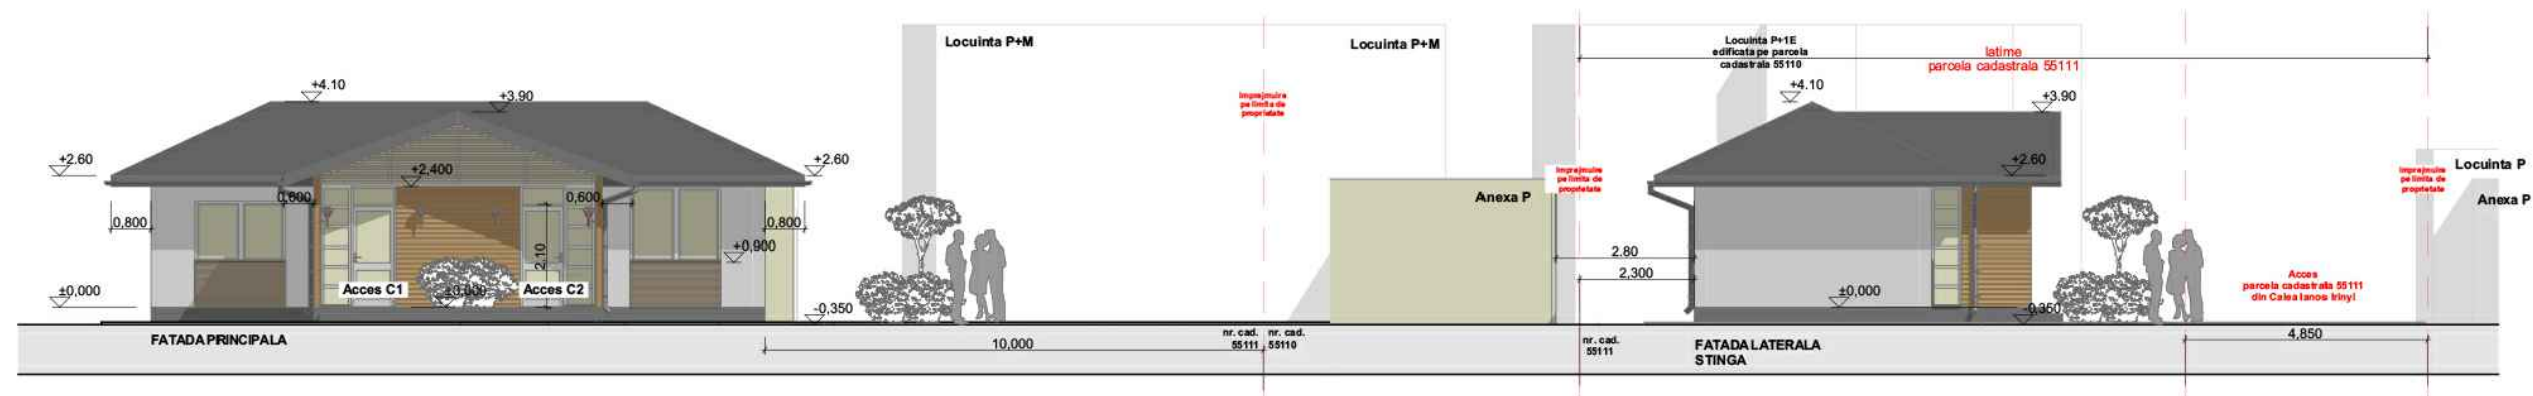

LEMIN - toate elementele din interior ce se află la exterior (parapeți balcoane și terase, elemente decorative, obloane ferestre, etc.) cit și la interior (elementele constructive ale șarpantei - popi, capriori, pene, etc.) se vor trata și proteja împotriva umidității, mușgaiului, insectelor, focului cu produse certificate și conforme cu normele în vigoare; - culoare maro

TIMPLARIA - timplăria se va executa din profile de PVC cu garnituri perimetrale, pentru o izolare optimă, rezistente la uzură și la intemperii, se vor prevedea sisteme de aerisire integrate și geam termopan cu gaz inert - culoare alb

Tencuiala decorativă pe termosistem - culoare alb

Invelitoare plăci bituminoase tip Tegola - culoare neagră

Acest proiect este proprietatea intelectuală a firmei "SIACS" în virtutea dreptului de autor, folosirea lui de către terți fiind permisă numai cu acordul expres al autorului

NOTA:

- Toate cotele (dimensiunile) se vor verifica de către firmele executante înainte de începerea lucrărilor iar diferențele constatate se vor clarifica cu conducerea șantierului; toate dimensiunile de bază se vor determina la fața locului;
- Modificările sunt permise numai cu aprobarea arhitectului proiectant.
- Planurile se citesc împreună cu planșele de instalații pe specialități și rezistență;
- Diversele echipamente ale firmelor furnizoare de echipamente și materiale nu vor modifica prezentul proiect fără acceptul proiectantului general;
- Proiectul este întocmit în faza D.T.A.C. și se va utiliza ca atare;
- La execuția lucrărilor se vor respecta normele de protecția muncii;
- Înainte de începerea execuției se vor obține avizele și acordurile prevăzute de legislația în vigoare
- **Categoria de importanță: "D" - redusă**
- **Clasa de importanță: "IV" - redusă**